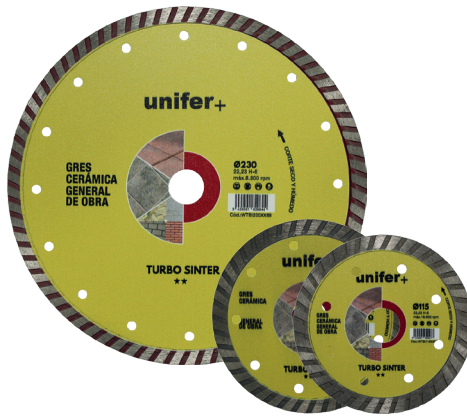

THECA

ESTUFA LEÑA 400 OSLO
15,9 kW

Novedades

unifer+

DISCO DIAMANTE SINTER BETON

Disponible 115x22,2 mm,
125x22,2 mm,
230x22,2 mm

unifer+

DISCO DIAMANTE TURBO SINTER

Disponible 115x22,2 mm,
125x22,2 mm,
230x22,2 mm

unifer+

DISCO DIAMANTE BETON SPECIAL

Disponible 115x22,2 mm,
230x22,2 mm

unifer+

DISCO DIAMANTE SUPER FINE + EVO

115x22,2 mm

unifer+