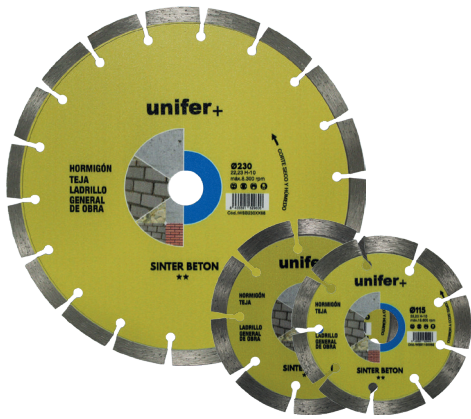

Novedades

unifer+

DISCO DIAMANTE SINTER BETON

Disponible 115x22,2 mm,
125x22,2 mm,
230x22,2 mm