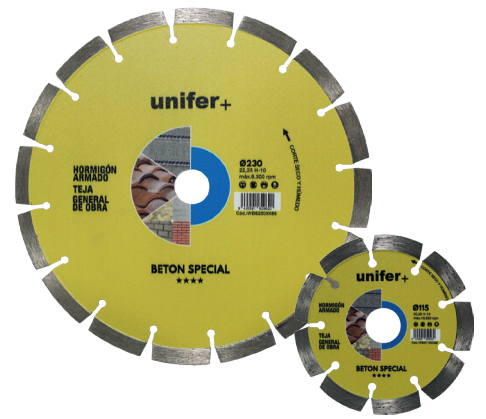

THECA

ESTUFA LEÑA 400 OSLO
15,9 kW

Novedades

unifer+

DISCO DIAMANTE SINTER BETON

Disponible 115x22,2 mm,
125x22,2 mm,
230x22,2 mm

unifer+

DISCO DIAMANTE TURBO SINTER

Disponible 115x22,2 mm,
125x22,2 mm,
230x22,2 mm

unifer+

DISCO DIAMANTE BETON SPECIAL

Disponible 115x22,2 mm,
230x22,2 mm

unifer+

DISCO DIAMANTE SUPER FINE + EVO

115x22,2 mm

unifer+